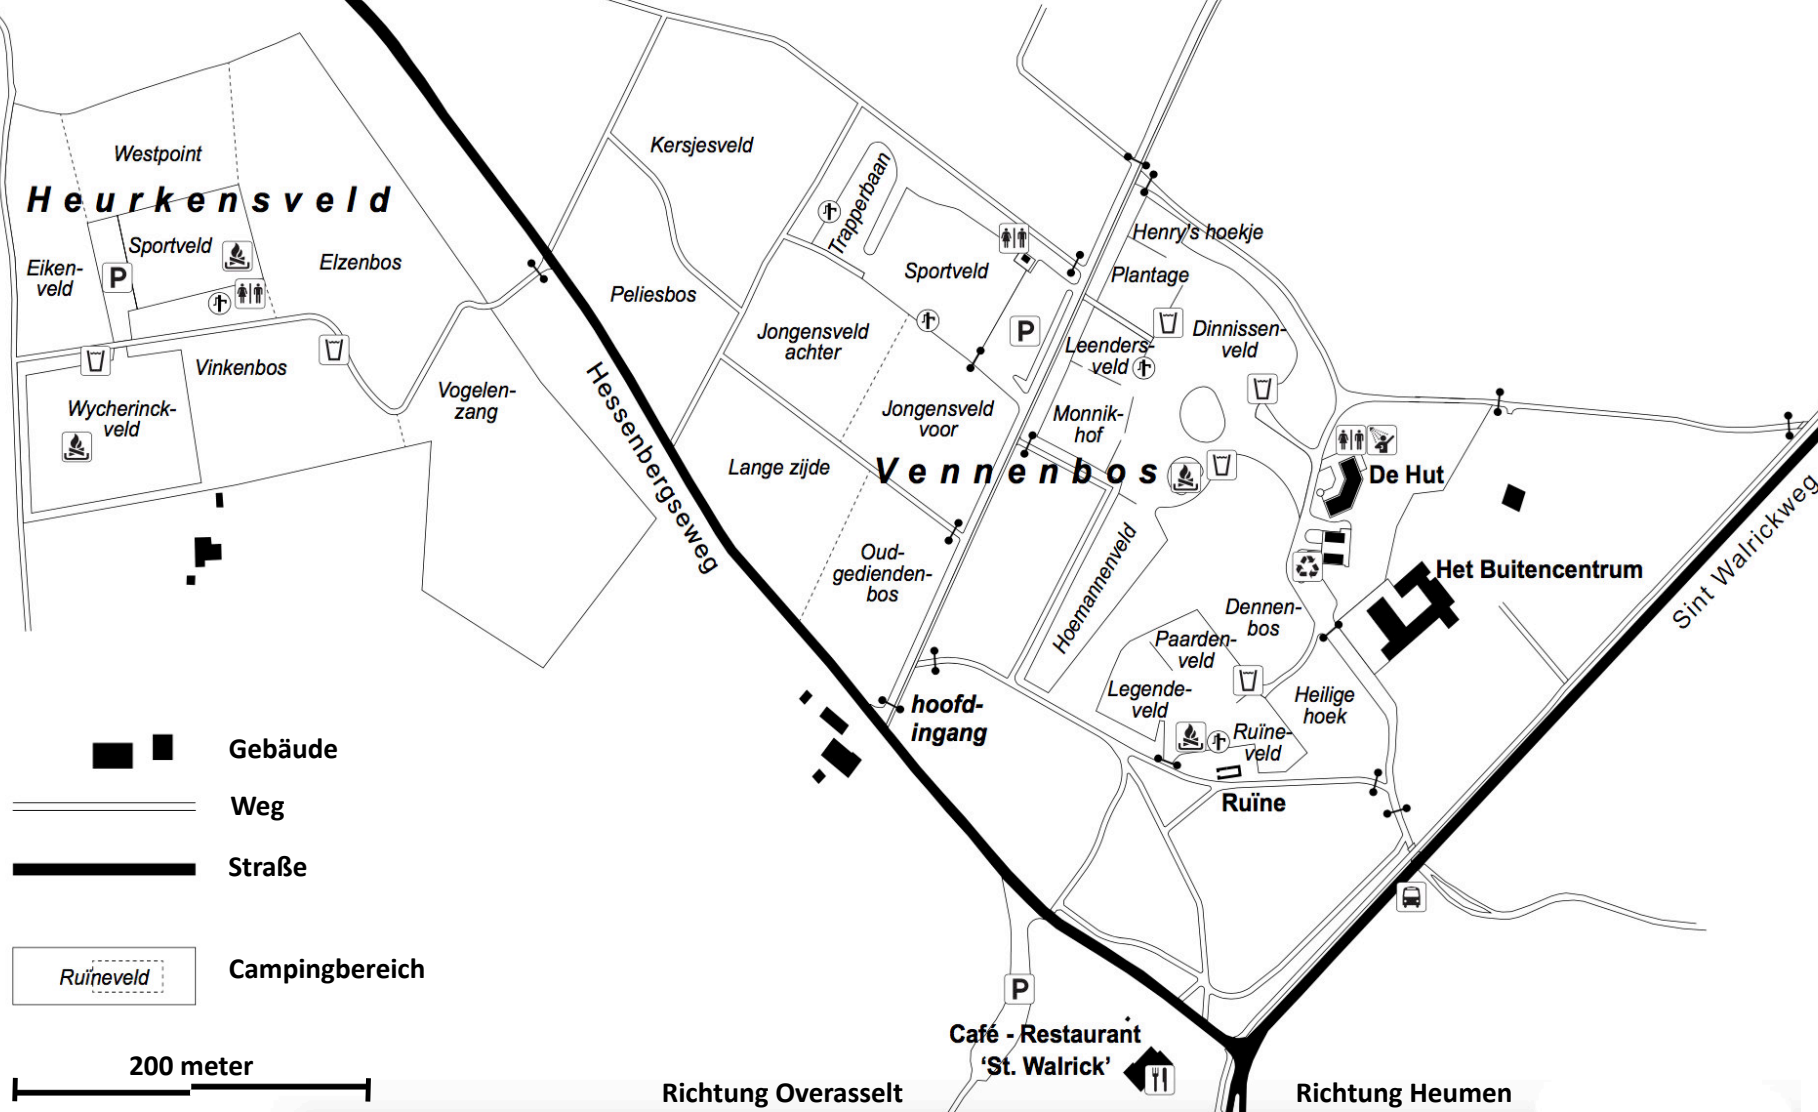

Richtung Wijchen

Richtung Diervoort / Berendonck

Pfadfinder
Campingplatz
St. Walrick

Richtung Nijmegen / A73

200 meter

Richtung Overasselt

Richtung Heumen

Feuerplatz

Trinkwasser

Toilette

Dusche

Recycling-Container

Parkplatz

Bushaltestelle

Restaurant

Wasserpumpe

Schlagbaum